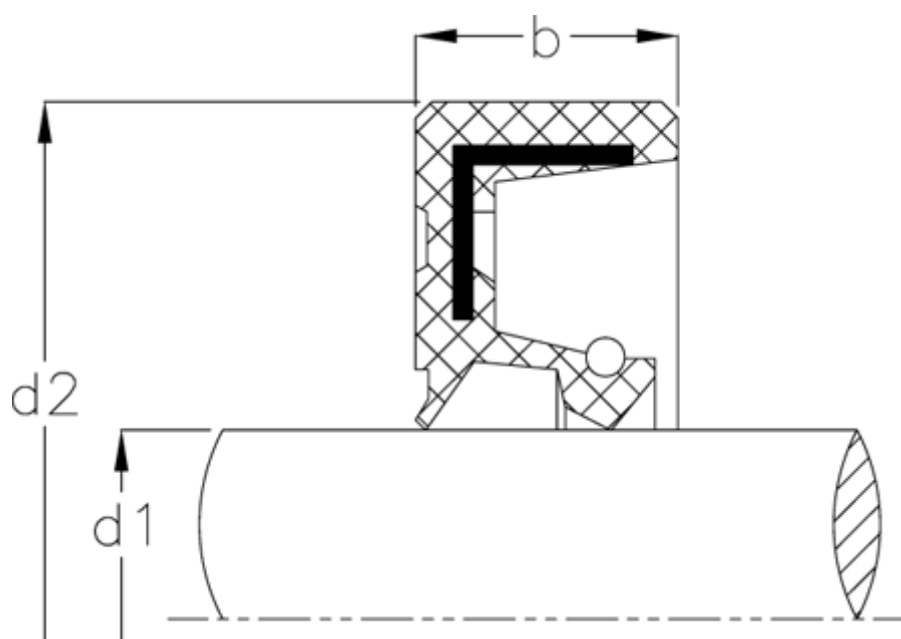

Varenummer: 170210001200120000
Beskrivelse: KLEE Olietætningsring WAS 100120/12
NBR Nitrilgummi, standard med støvlæbe

Mål

b	= 12
d1	= 100
d2	= 120
Materiale	= NBR